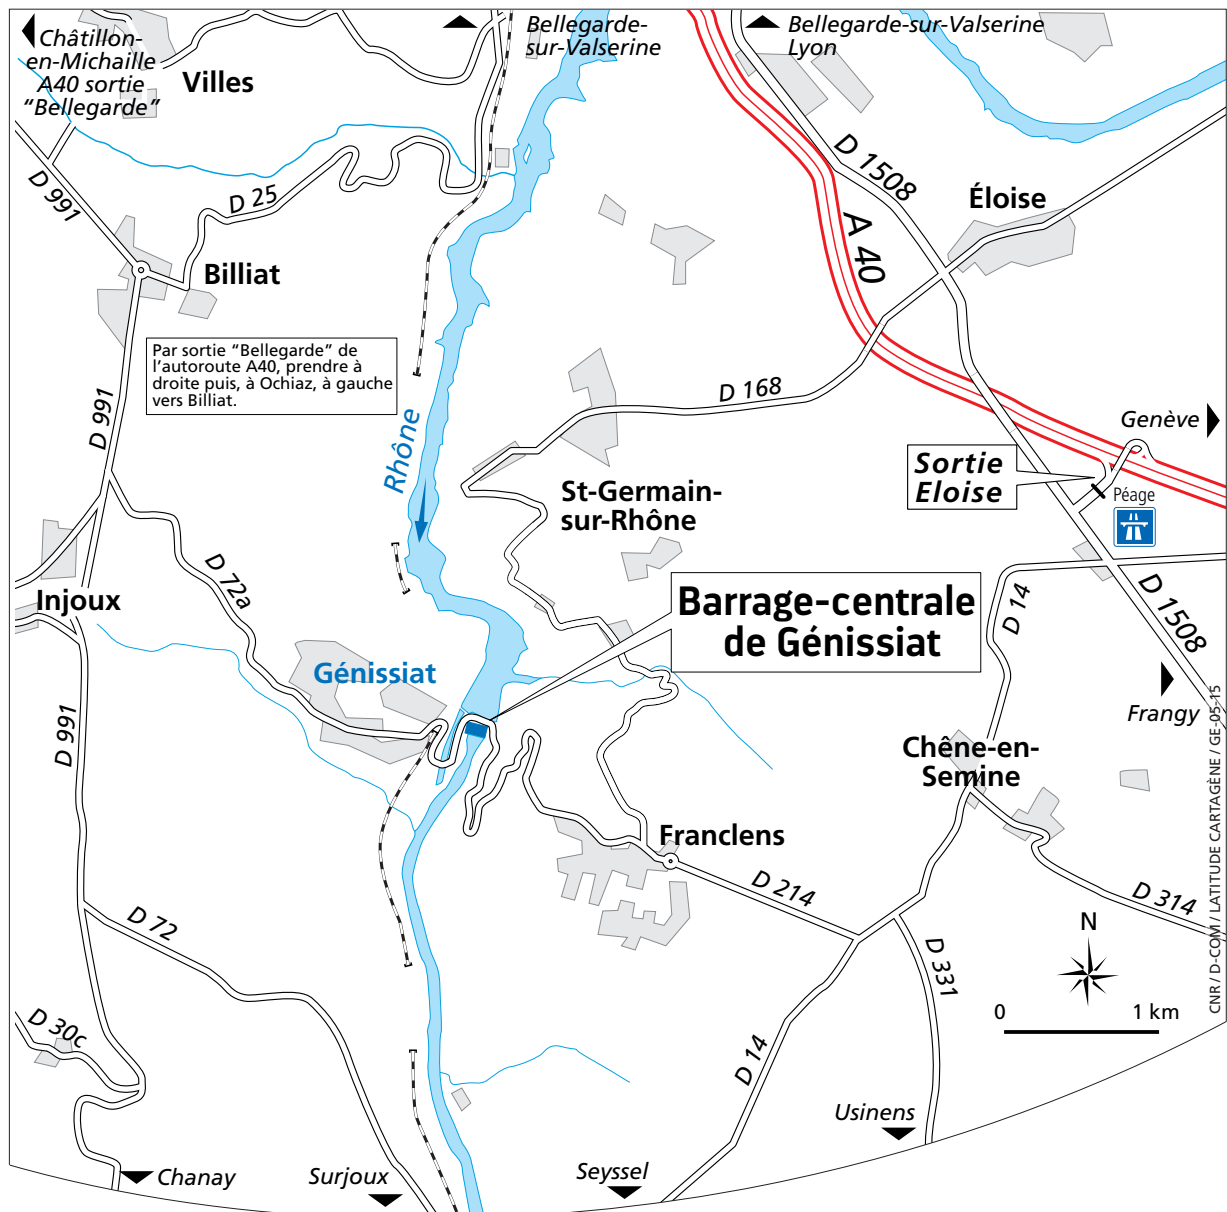

**Accès au barrage-centrale
de Génissiat**

Centrale Léon Perrier
Rue Marcel Paul - 01200 Injoux-Génissiat
Tél. 33 (0) 4 50 56 68 68
Fax 33 (0) 4 50 59 94 68
GPS 46.052744, 5.812596

Date _____

De la part de _____

A l'attention de _____