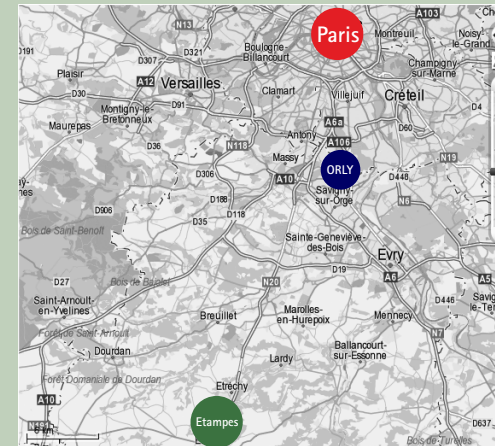

## Plan d'accès

**Bionerval**  
Avenue de la Sablière  
ZI Brière les Scellés à Etampes  
91150 ETAMPES

Tel : +33(1) 69 92 76 43

Coordonnées GPS :  
Longitude : 48°27'10.35"N  
Latitude : 2° 9'41.42"E

### En train : station « Etampes »

- Réseau TER, centre de Paris-Austerlitz à destination de Bordeaux-Saint-Jean
- RER C3, direction Saint-Martin-d'Etampes

### En voiture : sortie « ZI de Brière les Scellés »

- A6 ou A10, Francilienne puis N20, Etampes